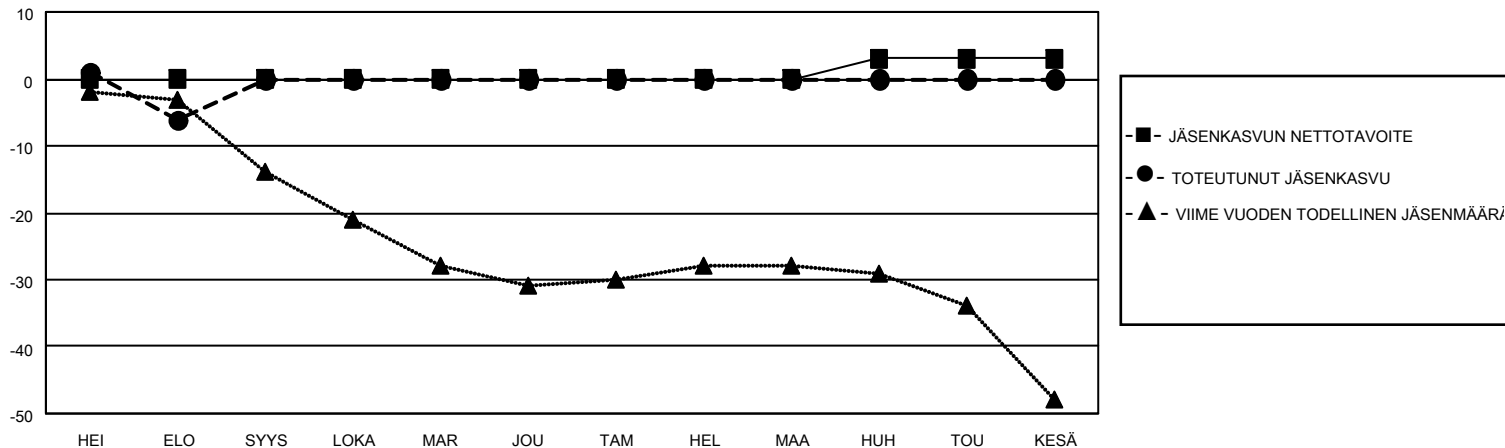

MONTHLY MEMBERSHIP PROGRESS REPORT

SIJAINTI FINLAND

District 107 O

Results as of: 8/31/2021

Klubit				jäsentä			
TULOKSET 2021-2022				TULOKSET 2021-2022			
NELJÄNNES	UUDEN KLUBIN TAVOITE	UUDET KLUBIT	LOPETETUT KLUBIT	NELJÄNNES	JÄSENKASVUN NETTOTAVOITE	TOTEUTUNUT JÄSENKASVU	POISTETUT JÄSENET (mukaan lukien siirrot)
HEI/ELO/SYYS	0	0	1	HEI/ELO/SYYS	0	2	8
LOKA/MAR/JOU	0	0	0	LOKA/MAR/JOU	0	0	0
TAM/HEL/MAA	0	0	0	TAM/HEL/MAA	0	0	0
HUH/TOU/KESÄ	1	0	0	HUH/TOU/KESÄ	3	0	0

TAVOITTEET JA UUDET KLUBIT, KUMULATIIVINEN

TAVOITTEET JA JÄSENET, KUMULATIIVINEN

LAKKAUTETUT KLUBIT: 1

ERONNEET JÄSENET

KUOLLUT	0
KLUBI LAKKAUTETTU	2
MUU	6
YHTEENSÄ	8

2 CLUBS OF 54 LISÄNNYT YHDEN TAI USEAMMAN UUTTA JÄSENTÄ